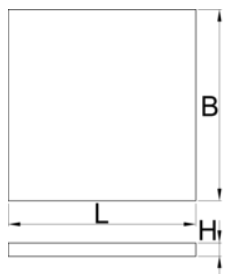

Rekeszes SOS tárolótálca széles munkapad modulhoz

VL990WD2

Profilok

[_\(/hu/support/warranty\)](https://uniortools.com/hu/support/warranty).

Termékjellemzők

- rekeszek méretei: 15x 95x150 mm

625586

L