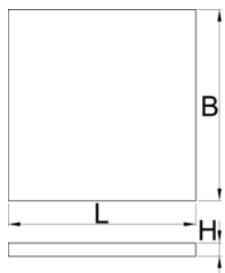

Rekeszes SOS tárolótálca széles munkapad modulhoz

VL990WD1

Profilok

[_\(/hu/support/warranty\)](https://hu/support/warranty)

Termékjellemzők

- rekeszek méretei: 30x 95x70 mm
- Tool tray dimension: 562 x 570 x 40 mm
- Compatible with drawers of work benches line 990WD and 946

625585

L

562

B

570

H

40

177