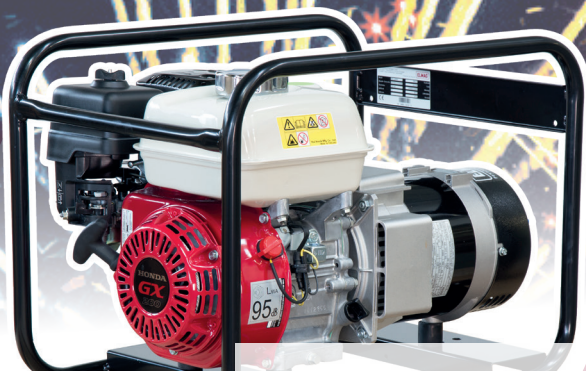

QUALITÄT
AUS ÖSTERREICH

elmag.at

40 JAHRE **ELMAG**®
Powered by Quality

Jubiläumsaktion STROMERZEUGER

JUBILÄUMSRABATT
BIS **-38%**

**FEIERE MIT ZU
JUBILÄUMSPREISEN**

JUBILÄUMSRABATT
BIS **-33%**

**BENZIN
STROMERZEUGER 3kVA**

STATT UVP INKL. MWST. € 1.242,-

ab € 852,-

€ 710,- EXKL. 20% MWST.