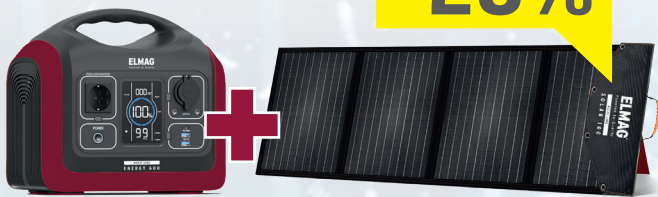

JUBILÄUMSRABATT
BIS -29%

MwSt.

Nutzen Sie die Kraft der Sonne!

Solargenerator-Set

JUBILÄUMSRABATT
BIS -28%

- > SET beinhalten je eine Powerstation ENERGY + passendes Solarpanel
- > Befestigungspunkte für horizontale/vertikale Montage
- > Kompaktes Solarpanel, mit integrierten Stützfüßen auch für Bodenaufstellung
- > SOLAR 100 = 1 Panel mit 100 Watt, SOLAR 220 = 1 Panel mit 220 Watt
- > SOLAR 100 DUO / SOLAR 220 DUO = 2 Paneele kombiniert, mehr Ladeleistung

MwSt.

Diesel-Stromerzeuger - Notstrom für Ihr Einfamilienhaus SED 7000WD(E)-AVR | SED 13500WDE-AVR

Ideal auch als Notstromversorgung aufgrund AVR-Regelung und erhöhter Schieflastfähigkeit.
SED 7000: HATZ Viertakt-Dieselmotor 1B40 erfüllt bereits die Abgasnorm EU Stage V.
SED 13500: Kohler Viertakt-Dieselmotor 25LD 425 mit Wechseltanksystem, inkl. Multifunktionsanzeige