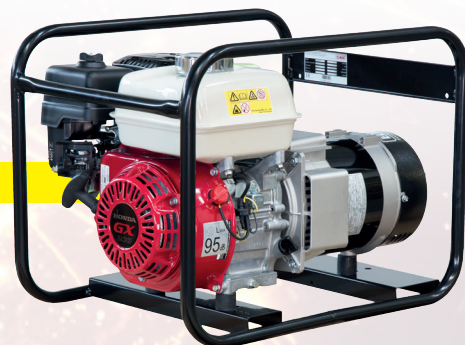

Benzin-Stromerzeuger

SEB 3300W | elmag.at/53102

SEB 3300W-AVR | elmag.at/53190

- > Leistung: max. 3 kVA, 2,7 kVA kont.
- > Original HONDA 4-Takt-Benzinmotor luftgekühlt - Stage V
- > Synchrongenerator
- > Einfaches Handling - Handstart, 2 Schuko-Steckdosen 230 V
- > Thermischer Schutzschalter mit Abschaltung bei Überlast
- > **SEB 3300W-AVR inkl. elektronischer Spannungsregelung (AVR) für empfindliche Verbraucher**

STATT UVP INKL. MWST. ~~1.242,-~~ **-31%** **852,-**
€ 710,- EXKL. 20% MWST.

STATT UVP INKL. MWST. ~~1.602,-~~ **-27%** **1.164,-**
€ 970,- EXKL. 20% MWST.

Qualität supereünstig