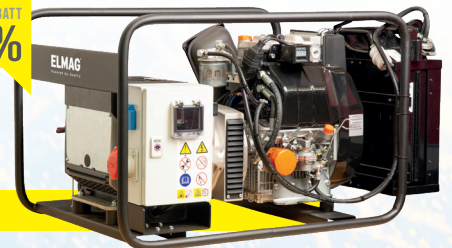

MwSt.

Diesel-Stromerzeuger - Notstrom für Ihr Einfamilienhaus SED 7000WD(E)-AVR | SED 13500WDE-AVR

Ideal auch als Notstromversorgung aufgrund AVR-Regelung und erhöhter Schieflastfähigkeit.
SED 7000: HATZ Viertakt-Dieselmotor 1B40 erfüllt bereits die Abgasnorm EU Stage V.
SED 13500: Kohler Viertakt-Dieselmotor 25LD 425 mit Wechseltanksystem, inkl. Multifunktionsanzeige

JUBILÄUMSRABATT
BIS -13%

Diesel-Power

JUBILÄUMSRABATT
BIS -20%

SED 13500WDE-AVR

SED 7000WD(E)-AVR

Inverter-Stromerzeuger

SEBSS 2000Wi | elmag.at/53045

- > Extra leise, ECO-Automatik, Parallelbetrieb, Sinuswelle
- > Zuverlässiger und leichtgängiger Handstart
- > Leistung: max. 2,1 kVA bzw. 1,8 kVA kont.
- > 2 Schuko-Steckdosen 230 V, USB Anschluss, 12 Volt Ladeanschlüsse
- > Original YAMAHA 4-Takt-Benzinmotor - Stage V
- > Nur 58 - 68 db(A) @ 7m
- > Abschaltautomatik bei Ölmenge
- > Superleicht - nur 22 kg