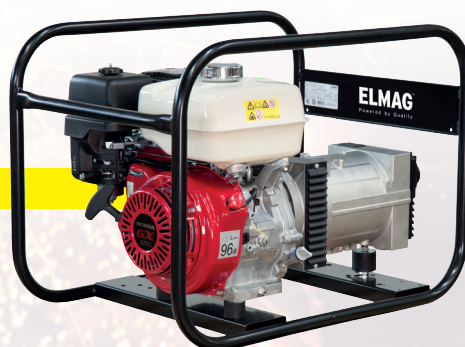

Benzin-Stromerzeuger

SEB 4100W | elmag.at/53103

SEB 4100W-AVR | elmag.at/53191

- > Leistung: max. 4 kVA, bzw. 3,6 kVA kont.
- > Original HONDA 4-Takt-Benzinmotor luftgekühlt - Stage V
- > Synchrongenerator
- > Einfaches Handling - Handstart, 2 Schuko-Steckdosen 230 V
- > Thermischer Schutzschalter mit Abschaltung bei Überlast
- > **SEB 4100W-AVR inkl. elektronischer Spannungsregelung (AVR) für empfindliche Verbraucher**

STATT UVP INKL. MWST. ~~1.764,-~~ **-32%** **1.200,-**
€ 1.000,- EXKL. 20% MWST.

STATT UVP INKL. MWST. ~~2.130,-~~ **-27%** **1.548,-**
€ 1.290,- EXKL. 20% MWST.

Günstiges Baustellengerät