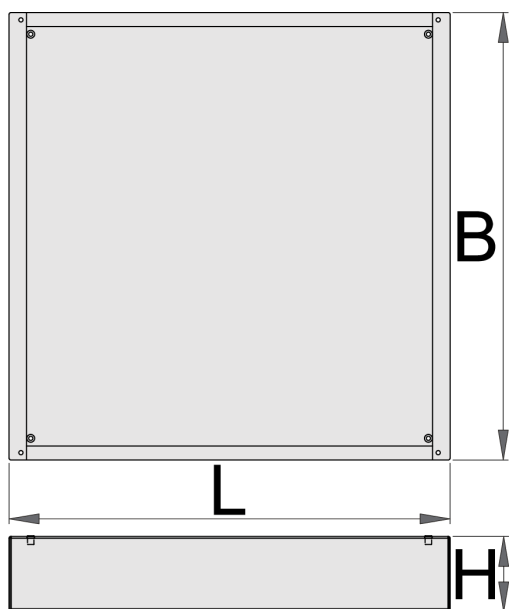

## Lábazat széles modulhoz

990WDU

### Termékjellemzők

- anyaga: Premium acéllemez

L

B

H

627052

30

630