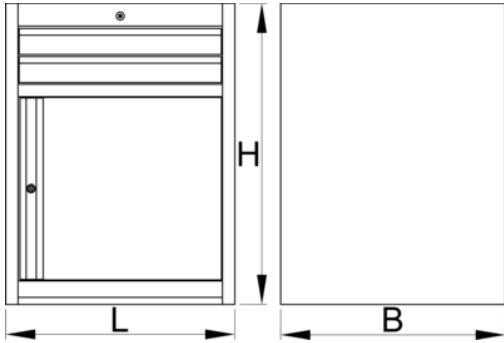

Széles munkapad modul, 2 fiókkal és ajtóval

990WDD2

Profilok

[./hu/about-us/materials](https://hu/about-us/materials)

[./hu/support/warranty](https://hu/support/warranty)

Termékjellemzők

- anyaga: Premium Plus acéllemez
- központi kulcsos zárrendszer összecusukható kulccsal
- kulcsos zár habszivacs kulcstartóval
- teljesen kihúzható fiókok golyóscsapágyazott sínekkel
- a csúszásgátló fiókbetétek védik a fiókokat és a szerszámokat a sérüléstől
- környezetbarát porszórt festékbevonattal QualiCoat minőségi szabvány szerint
- 2 fiókkal (2 x H 564 x Sz 570 x M 70 mm)

- ajtóval
- alapteretek H 663 x Sz 650 x M 870 mm
- fiókok teljes úrtartalma: 45 liter
- a fiókokban használható az SOS tárolótálca-rendszer
- fiókok egyenkénti teherbírása: 50 kg

	L	B	H	
625625	663	650	870	44000