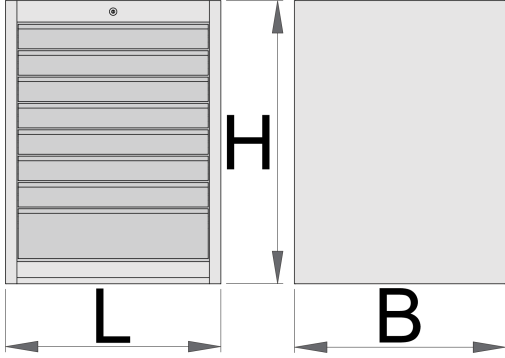

Termékjellemzők

- anyaga: Premium Plus acéllemez
- központi kulcsos zárrendszer
összecsukható kulccsal
- kulcsos zár habszivacs kulcstartóval
- teljesen kihúzható fiókok
golyóscsapágyazott sínekkel
- a csúszásgátló fiókbetétek védik a
fiókokat és a szerszámokat a
sérüléstől
- környezetbarát porszórt
festékbevonattal QualiCoat minőségi
szabvány szerint
- 8 fiókkal (7 x H 560 x Sz 570 x M 70
mm, 1 x H 560 x Sz 605 x M 150 mm)

- alapteretek H 663 x Sz 650 x M 870 mm
- fiókok teljes úrtartalma: 208 liter
- a fiókokban használható az SOS tárolótálca-rendszer
- fiókok egyenkénti teherbírása: 50 kg

Barcode	L	B	H	Icon
625621	663	650	870	76500