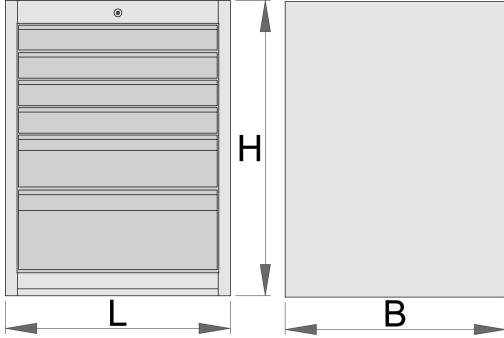

Széles munkapad modul, 6 fiókkal

990WD6

Profilok

[\(/hu/about-us/materials\)](https://uniortools.com/hu/about-us/materials)

[\(/hu/support/warranty\)](https://uniortools.com/hu/support/warranty)

Termékjellemzők

- anyaga: Premium Plus acéllemez
- központi kulcsos zárrendszer összecusukható kulccsal
- kulcsos zár habszivacs kulcstartóval
- teljesen kihúzható fiókok golyóscsapágyazott sínekkel
- a csúszásgátló fiókbetétek védik a fiókokat és a szerszámokat a sérüléstől
- környezetbarát porszórt festékbevonattal QualiCoat minőségi szabvány szerint
- 6 fiókkal (4 x H 564 x Sz 570 x M 70 mm, 1 x H 564 x Sz 605 x M 150 mm, 1 x H 564 x Sz 605 x M 230 mm)

- alpméretek H 663 x Sz 650 x M 870 mm
- fiókok teljes úrtartalma: 220 liter
- a fiókokban használható az SOS tárolótálca-rendszer
- fiókok egyenkénti teherbírása: 50 kg

	L	B	H	
625620	663	650	870	65500