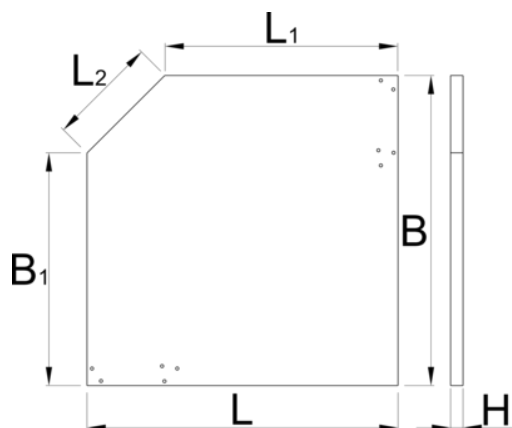

Fa sarok-munkalap

990TW1

Használat

Termékjellemzők

- bükkfa lemezelt fatábla
- környezetbarát felületvédelemmel

Profilok

[./hu/support/warranty](https://uniortools.com/hu/support/warranty)

628149

L

1000

L1

750

B

1000

B1

750