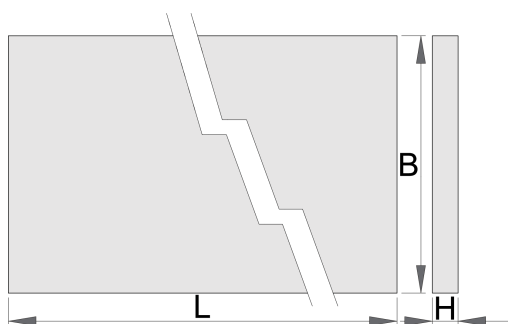

## Termékjellemzők

- bükkfa lemezelt fatábla
- környezetbarát felületvédelemmel

	L	B	H	
625630	1500	750	40	36200
625631	2000	750	40	46200
625632	2500	750	40	61000