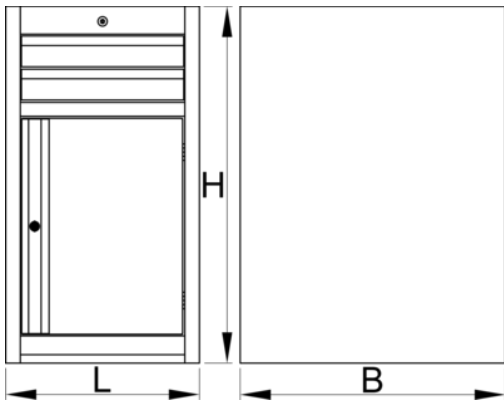

Szűk munkapad modul, 2 fiókkal és ajtóval

990NDD2

Profilok

[./hu/about-us/materials](https://hu/about-us/materials)

[./hu/support/warranty](https://hu/support/warranty)

Termékjellemzők

- anyaga: Premium Plus acéllemez
- központi kulcsos zárrendszer
összecsukható kulccsal
- kulcsos zár habszivacs kulcstartóval
- teljesen kihúzható fiókok
golyóscsapágyazott sínekkel
- a csúszásgátló fiókbetétek védik a
fiókokat és a szerszámokat a
sérüléstől

- környezetbarát porszórt festékbevonattal Qualicoat minőségi szabvány szerint
- 2 fiókkal (2 x H 374 x Sz 570 x M 70 mm)
- ajtóval
- alapméretek H 475 x Sz 650 x M 870 mm
- fiókok teljes úrtartalma: 30 liter
- a fiókokban használható az SOS tárolótálca-rendszer
- fiókok egyenkénti teherbírása: 50 kg

Synthetic covering for drawer D990ND height 75 mm