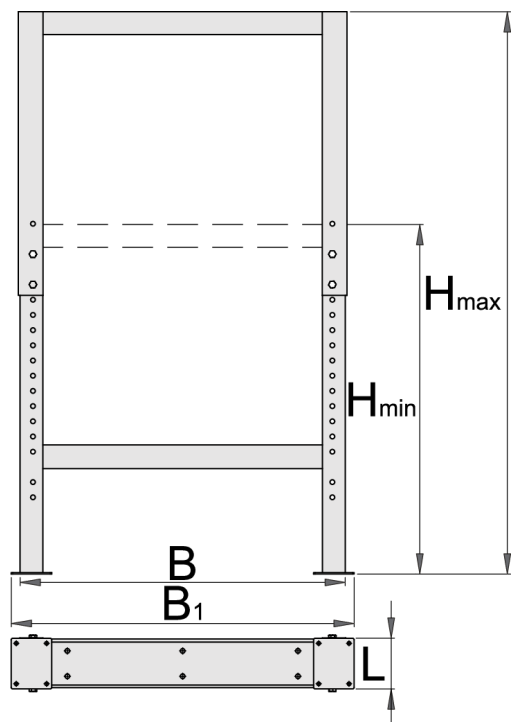

Állítható láb moduláris munkapadhoz

990LA

Használat

Profilok

Termékjellemzők

- anyaga: Premium acéllemez
- környezetbarát porszórt festékbevonattal Qualicoat minőségi szabvány szerint

[_\(/hu/support/warranty\).](https://hu/support/warranty)

	L	B	B1	H↓	H↑	
625629	100	650	680	690	1110	12000

Kiskereskedelmi csomagolás

	MA	MB	MC	
625629	650	870	100	11000

Szállítási csomagolás

		TA	TB	TC	
625629	1	690	915	115	12400