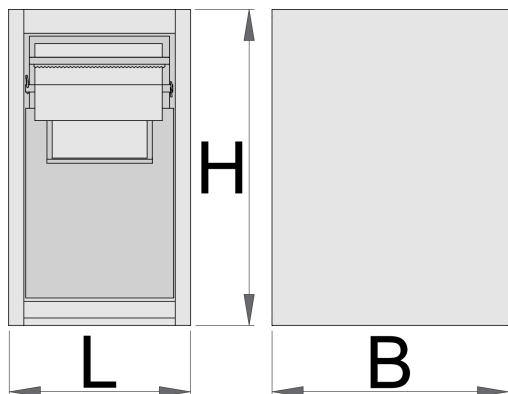

Takarítási kiegészítő moduláris munkapadhoz

990BIN

Használat

Profilok

Termékjellemzők

- anyaga: Premium Plus acéllemez
- 2 kihúzható fiókkal
- A felső fiókba egy max. 270 mm átmérőjű és 380 mm hosszúságú papírtekerccs helyezhető. A fiók hátsó részében egy további tartalék papírtekerccsnek van hely.
- Az alsó fiókban két konténer található hulladék számára, összesen 50 liter űrtartalommal. A hulladékot az első

[_\(/hu/support/warranty\)](https://hu/support/warranty)

konténerbe a fiók előoldalán kialakított csapóajtón keresztül is be lehet dobni.

- környezetbarát porszórt festékbevonattal Qualicoat minőségi szabvány szerint