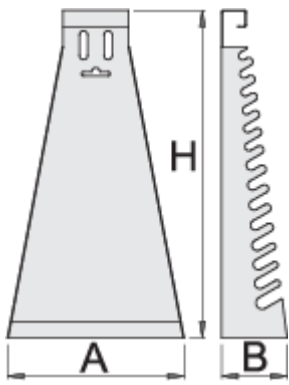

Barcode	Part Number	L	B	H	Weight

605163

6 - 32/12

220

80

410

890