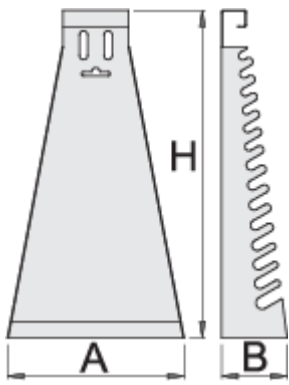

Tartóállvány hosszú típusú csillag-villáskulcsokhoz

977/2

Profilok

[./hu/support/warranty](https://hu/support/warranty)

Termékjellemzők

- anyaga: Premium acéllemez
- környezetbarát porszórt festékbevonattal Qualicoat minőségi szabvány szerint

Barcode	Part Number	L	B	H	Weight
---------	-------------	---	---	---	--------

605161

6 - 22/17

215

55

420

590

Kiskereskedelmi csomagolás