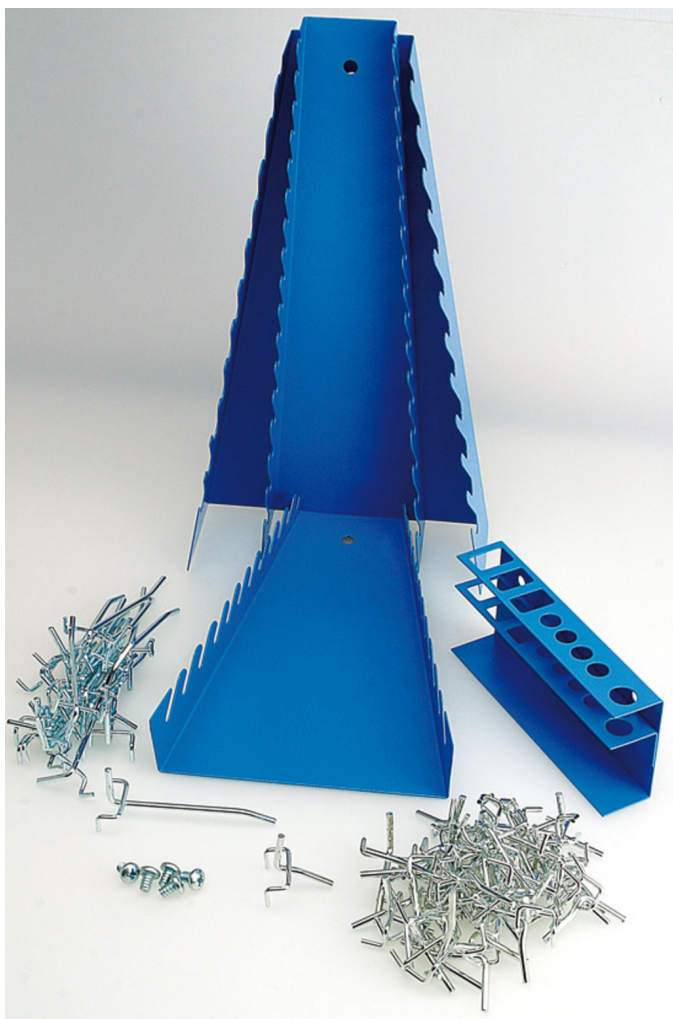

## Tartozékok 948E1 szekrényhez

948E1.1

### Termékjellemzők

- tartozékok: függesztő kampók (35 db 35 mm-es, 10 db 50 mm-es, 20 db 100 mm-es), 3 db tartó kulcsokhoz, 1 db tartó vésőkhöz

612908

2600