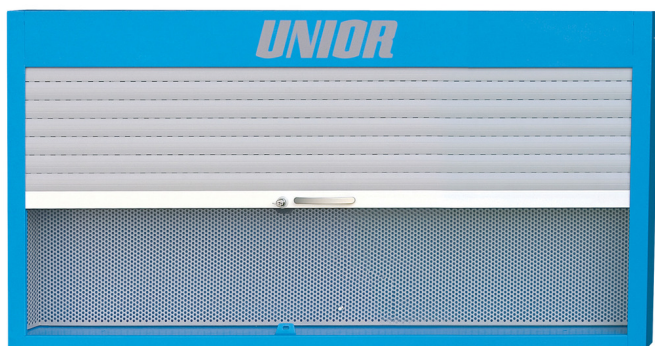

Redőnyös szekrény 946A munkapadhoz

946CR

Profilok

[_\(/hu/support/warranty\)](https://uniortools.com/hu/support/warranty)

Termékjellemzők

- anyaga: Premium Plus acéllemez
- környezetbarát porszórt festékbevonattal Qualicoat minőségi szabvány szerint
- 30 darab függesztő kampóval
- CR modell zárható redőnnyel
- kulcsos zár habszivacs kulcstartóval

612330

L

1500

B

125

H

740

30000