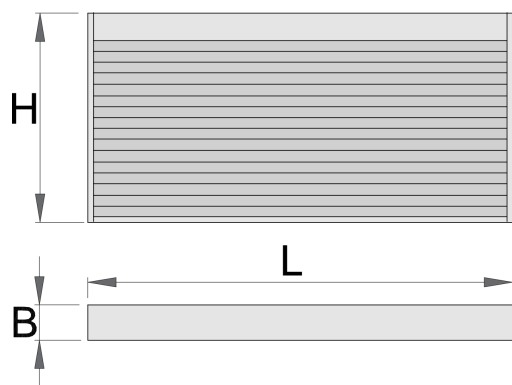

Redőnyös szekrény 946A munkapadhoz

946CR

Profilok

[_\(/hu/support/warranty\)](https://uniortools.com/hu/support/warranty)

Termékjellemzők

- anyaga: Premium Plus acéllemez
- környezetbarát porszórt festékbevonattal Qualicoat minőségi szabvány szerint
- 30 darab függesztő kampóval
- CR modell zárható redőnnyel
- kulcsos zár habszivacs kulcstartóval

612330

L

1500

B

125

H

740

30000