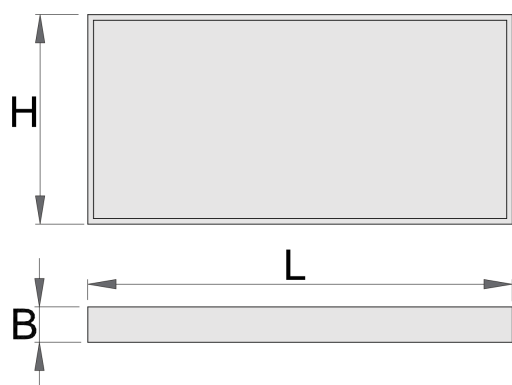

## Termékjellemzők

- anyaga: Premium Plus acéllemez
- környezetbarát porszórt festékbevonattal Qualicoat minőségi szabvány szerint
- 30 darab függesztő kampóval

612329

L

1500

B

125

H