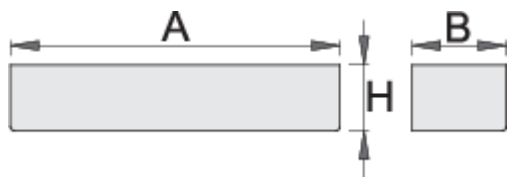

## Termékjellemzők

- anyaga: Premium acéllemez
- Eurovision szerszámkocsikhoz illeszthető

620419

L

350

B

100

H