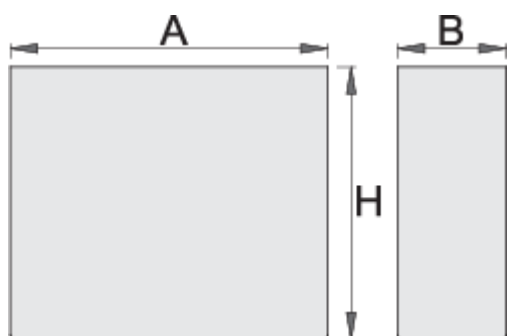

Lemezkosár (940EV)

940EVS1

Profilok

[_\(/hu/support/warranty\)](https://uniortools.com/hu/support/warranty)

Termékjellemzők

- anyaga: Premium acéllemez
- Eurovision szerszámkocsikhoz illeszthető

620416

L