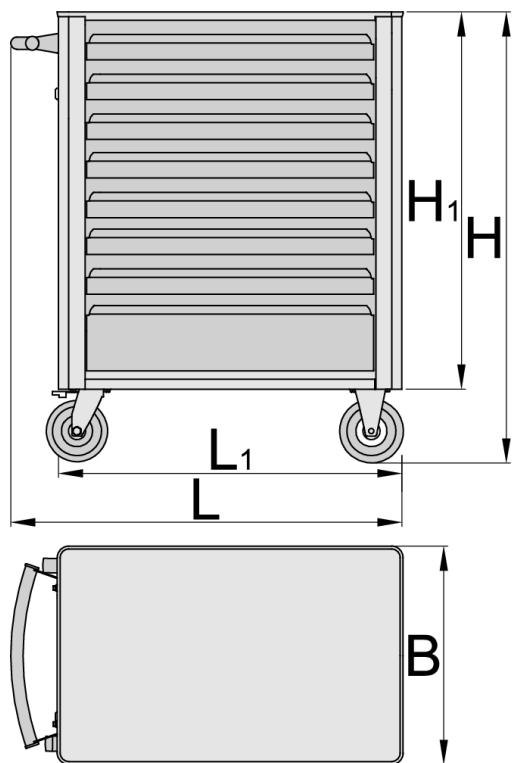

## Termékjellemzők

- anyaga: Premium Plus acéllemez
- központi kulcsos zárrendszer összecusukható kulccsal
- kulcsos zár habzivacs kulcstartóval
- Az ÚJ biztonsági blokkolórendszer megakadályozza egyszerre több fiók kihúzását. Ha az egyik fiók kihúzott állapotban van, az összes többi lezáródik és nem nyitható.
- 125 mm átmérőjű olaj- és saválló kerekek, egy fékezhető, amely

[./hu/about-us/materials](https://hu/about-us/materials)

[./hu/support/warranty](https://hu/support/warranty)

- blokkolja a kerék forgását és elfordulását
- a fiókok nyitása és zárása rendkívül egyszerű az egységes megoldásnak köszönhetően: felső szélüket megfogva a fiókok egy mozdulattal kioldhatóak és kihúzhatóak
- teljesen kihúzható fiókok golyóscsapágyazott sínekkel
- fiókok műszálas csúszásgátló betéttel
- a fiókrögzőítő mechanizmus megakadályozza a fiókok véletlen kinyílását
- kiegészítők széles választéka
- környezetbarát porszórt festékbevonattal QualiCoat minőségi szabvány szerint
- a kiegészítők rögzítésére szolgáló anyák a szerszámkocsihoz mellékelve
- statikus terhelhetőség kerekek nélkül: 1600 kg
- szerszámkocsi dinamikus terhelhetősége: 500 kg
- fiókok egyenkénti terhelhetősége: 45 kg
- 6 fiókkal (4 x H 563 x Sz 365 x M 70 mm, 1 x H 563 x Sz 383 x M 150 mm, 1 x H 563 x Sz 383 x M 230 mm)
- alpméretek fogantyúval és kerekkel H 800 x Sz 440 x M 923 mm
- fiókok teljes úrtartalma: 145 liter
- fiókok kompatibilisek az 1/3, 2/3, 3/3 méretű SOS tárolótálcákkal