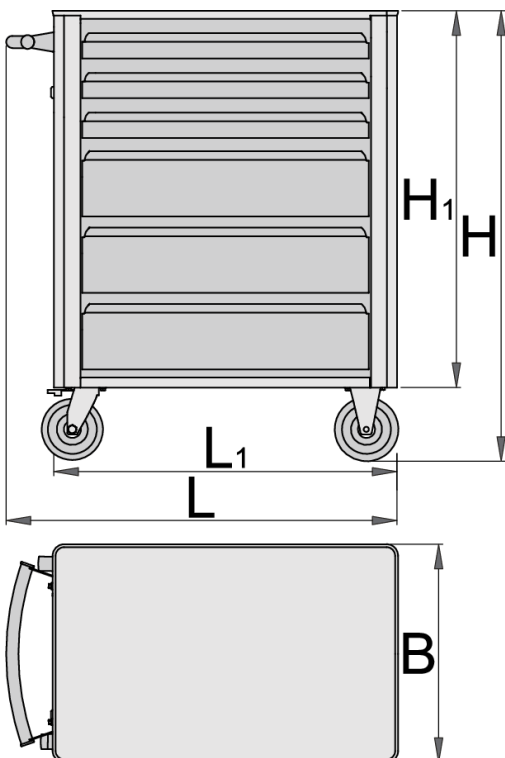

- kiegészítők széles választéka

Előnyök:

- környezetbarát porszórt festékbevonattal Qualicoat minőségi szabvány szerint
- a fiókok nyitása és zárása rendkívül egyszerű az egységes megoldásnak köszönhetően: felső szélüket megfogva a fiókok egy mozdulattal kioldhatóak és kihúzhatóak
- a fiókrögzítő mechanizmus megakadályozza a fiókok véletlen kinyílását
- fiókok műszálas csúszásgátló betéttel
- központi kulcsos zárrendszer összecusukható kulccsal
- kulcsos zár habzivacs kulcstartóval
- teljesen kihúzható fiókok golyóscsapágyazott sínekkel
- 125 mm átmérőjű olaj- és saválló kerekek, egy fékezhető, amely blokkolja a kerék forgását és elfordulását
- szerszámkocsi dinamikus terhelhetősége: 500 kg