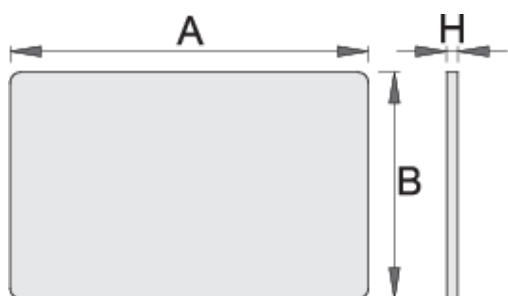

Fa munkalap (940E, 940EV)

940ES9

Profilok

[_\(/hu/support/warranty\)](https://hu/support/warranty)

Termékjellemzők

- Eurostyle és Eurovision szerszámkocsikhoz illeszthető

608973

L