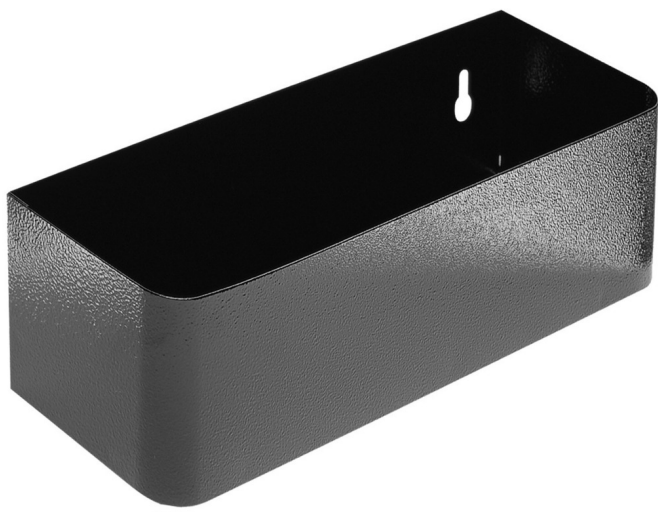

# Palacktartó (940E, 940EV)

940ES7

## Terméklejelmzők

- anyaga: Premium acéllemez
- Eurostyle és Eurovision szerszámkocsikhoz illeszthető

608971

L

350

B

100

H