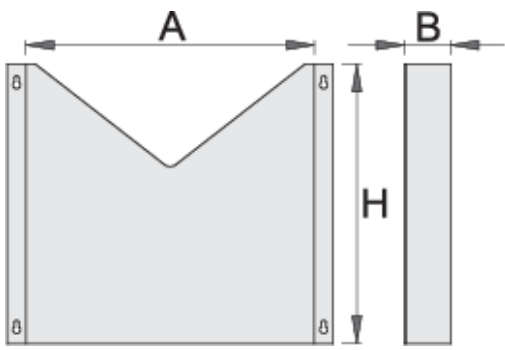

## Termékjellemzők

- anyaga: Premium acéllemez
- Eurostyle és Eurovision szerszámkocsikhoz illeszthető

Barcode	L	B	H	Icon	Quantity
608969	330	60	300		1