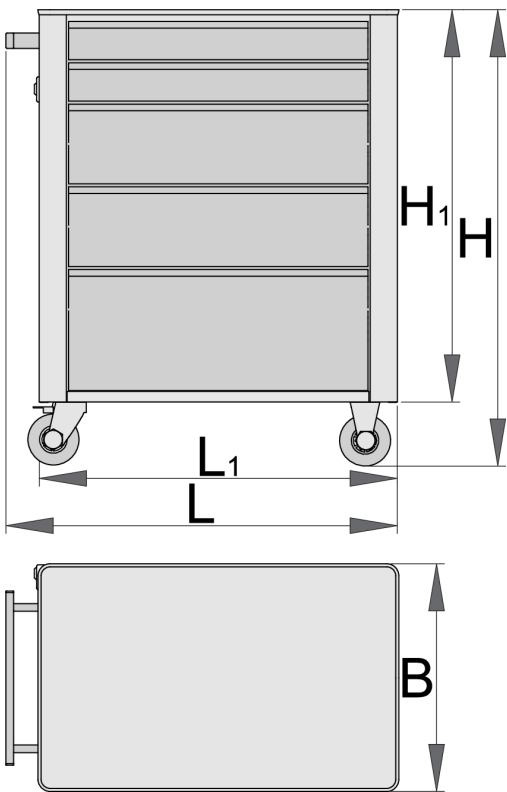

Eurostyle szerszámkocsi

940E7

Profilok

[./hu/support/warranty](https://uniortools.com/hu/support/warranty)

Termékjellemzők

- anyaga: Premium Plus acéllemez
- központi kulcsos zárrendszer összecusukható kulccsal
- kulcsos zár habzivacs kulcstartóval
- 100 mm átmérőjű olaj- és saválló kerekek, egy fékezhető, amely blokkolja a kerék forgását és elfordulását
- teljesen kihúzható fiókok golyóscsapágyazott sínekkel
- műszálas csúszásgátló fiókbetét, amely védi a fiókot és a szerszámokat a sérüléstől
- kiegészítők széles választéka

- környezetbarát porszórt festékbevonattal Qualicoat minőségi szabvány szerint
- 5 fiókkal (2 x H 560 x Sz 365 x M 70 mm, 2 x H 560 x Sz 400 x M 150 mm, 1 x H 560 x Sz 400 x M 230 mm)
- alpméretek fogantyúval és kerekkel H 760 x Sz 440 x M 895 mm
- fiókok teljes úrtartalma: 147 liter
- statikus terhelhetőség kerek nélkül: 1600 kg
- szerszámkocsi dinamikus terhelhetősége: 300 kg
- fiókok egyenkénti terhelhetősége: 45 kg
- fiókok kompatibilisek az 1/3, 2/3, 3/3 méretű SOS tárolótálcákkal