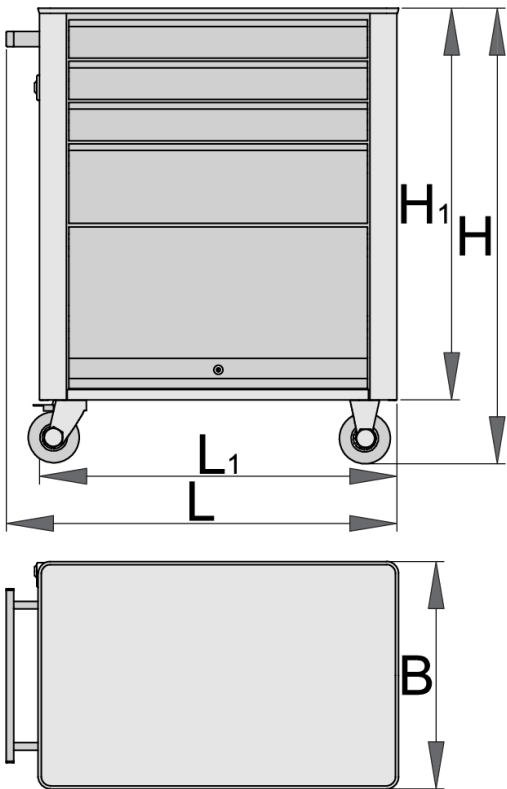

Eurostyle szerszámkocsi

940E1

Profilok

[./hu/about-us/materials](https://hu/about-us/materials)

[./hu/support/warranty](https://hu/support/warranty)

Termékjellemzők

- anyaga: Premium Plus acéllemez
- központi kulcsos zárrendszer összecusukható kulccsal
- kulcsos zár habzivacs kulcstartóval
- 100 mm átmérőjű olaj- és saválló kerekek, egy fékezhető, amely blokkolja a kerék forgását és elfordulását
- teljesen kihúzható fiókok golyócsapágyazott sínekkel
- a csúszásgátló fiókbetétek védik a fiókokat és a szerszámokat a sérüléstől

- környezetbarát porszórt festékbevonattal Qualicoat minőségi szabvány szerint
- 4 fiókkal (3 x H 560 x Sz 365 x M 70 mm, 1 x H 560 x Sz 400 x M 150 mm)
- felnyitható ajtó biztonsági zárral
- alpméretek fogantyúval és kerekkel H 760 x Sz 440 x M 895 mm
- fiókok teljes úrtartalma: 76 liter
- statikus terhelhetőség kerek nélkül: 1600 kg
- fiókok egyenkénti terhelhetősége: 45 kg
- szerszámkocsi dinamikus terhelhetősége: 300 kg
- fiókok kompatibilisek az 1/3, 2/3, 3/3 méretű SOS tárolótálcákkal
- kiegészítők széles választéka

608542

L

770

B

440

H

895

L1