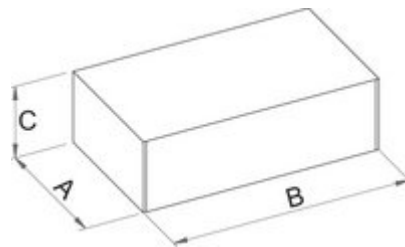

Kiskereskedelmi csomagolás

	MA	MB	MC	
608542	515	775	935	42070

Szállítási csomagolás

		TA	TB	TC	
608542	1				

Pótalkatrészek

Set of locks with keys

Kisméretű fiók (940E1-E9, 938/3V, 5V)

Nagyméretű fiók (940E1-E9, 938/3V, 5V)

Csapágyazott fióksín (940E1-E9)

Set of casters

Csúszásgátló betét tetőre (940E1-E9)

Csúszásgátló betét fiókokba (940E1-E9, 940H1, H2, H3, 940M1, M2, M3)

Csúszásgátló betét fiókokba (940E1-E16, 940H1, H2, H3, 940M1, M2, M3)

Fogantyú (940E1-E9)