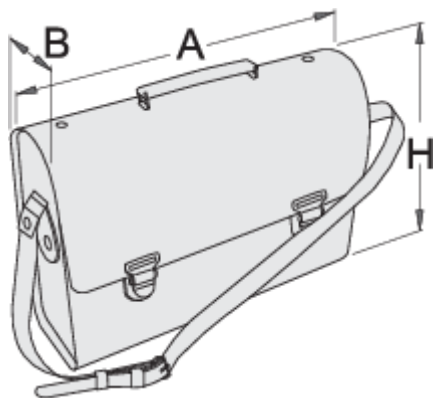

Műbőr szerszámtáska

909

Termékjellemzők

- anyaga: műbőr 650 g, zsebes elválasztófalak 450 g
- zár, pántok, szegecsek, csat, védőgomb fémből, krómozva
- zsebek száma: 28
- .

**A****B****H**

601939

420

140