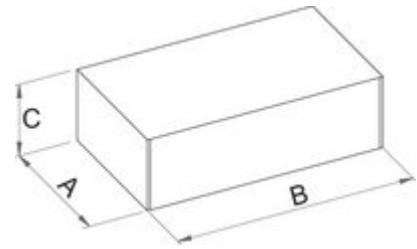

L

B

H

602552

350

110

300

1542

Kiskereskedelmi csomagolás

MA

MB

MC

602552

320

350

110

1542

Szállítási csomagolás

TA

TB

TC

602552

1