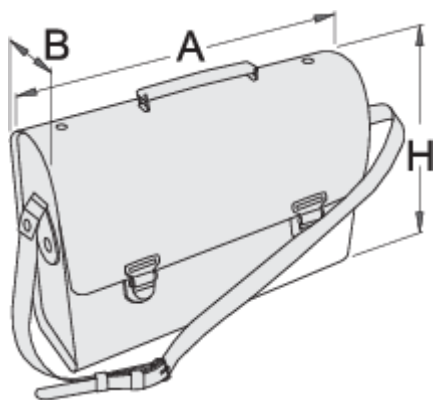

Műbőr szerszámtáska

909/1

Termékjellemzők

- anyaga: műbőr 650 g, zsebes elválasztófalak 450 g
- zár, pántok, szegecsek, csat, védőgomb fémből, krómozva
- zsebek száma: 11
- .

L

B

H

602552