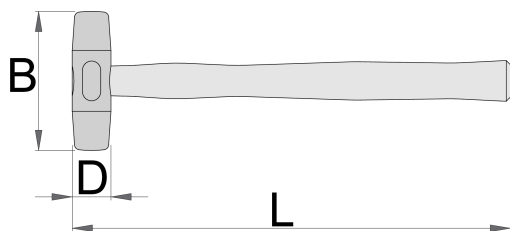

Műanyag kalapács

820A

Profilok

([/hu/support/warranty](https://hu.support.warranty)).

Termékjellemzők

- anyaga: poliuretán, 45-55 Shore D keménység
- olajálló
- szürkeöntvény fej
- lakkozott fanyél
- rendkívül erős, törhetetlen anyagú fej, amely sokrétű felhasználást tesz lehetővé

	D	L	B	
605491	22	260	80	160
605492	27	280	90	230
605493	32	300	100	335
605494	40	320	112	535
605495	50	360	120	870

Kiskereskedelmi csomagolás

	MA	MB	MC	
605491	78,5	260	23	165
605492	88,5	280	27	235
605493	96,5	300	32,3	340
605494	108,6	320	40	540
605495	117	360	50,2	875