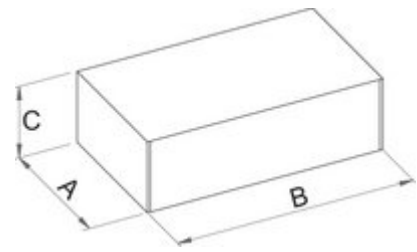

Fémfűrész

750B

Használat

Termékjellemzők

- könnyű és kompakt, ergonomikus markolattal
- keret krómozott, markolat kék porlakkozással
- két fűrészlap-pozíció

Profilok

[_\(/hu/support/warranty\)_](https://hu/support/warranty)

621531

L

400

L1

300

731

Kiskereskedelmi csomagolás

	MA	MB	MC	
621531	410	135	26,3	731