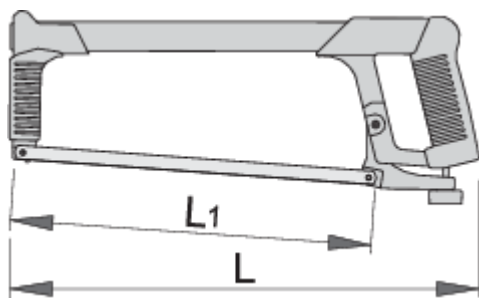

Fémfűrész

750B

Használat

Termékjellemzők

- könnyű és kompakt, ergonomikus markolattal
- keret krómozott, markolat kék porlakkozással
- két fűrészlap-pozíció

Profilok

[_\(/hu/support/warranty\)_](https://hu/support/warranty)