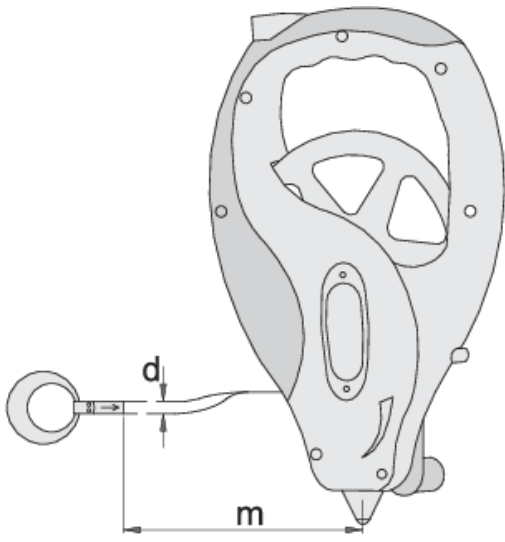

Hosszú mérőszalag

714

Használat

Termékjellemzők

- kétkomponensű tokozat
- akrilbevonatú acélszalag a hosszú élettartam érdekében
- a szalag hatszor gyorsabban feltekerhető

Barcode	m	d	Icon
---------	---	---	------