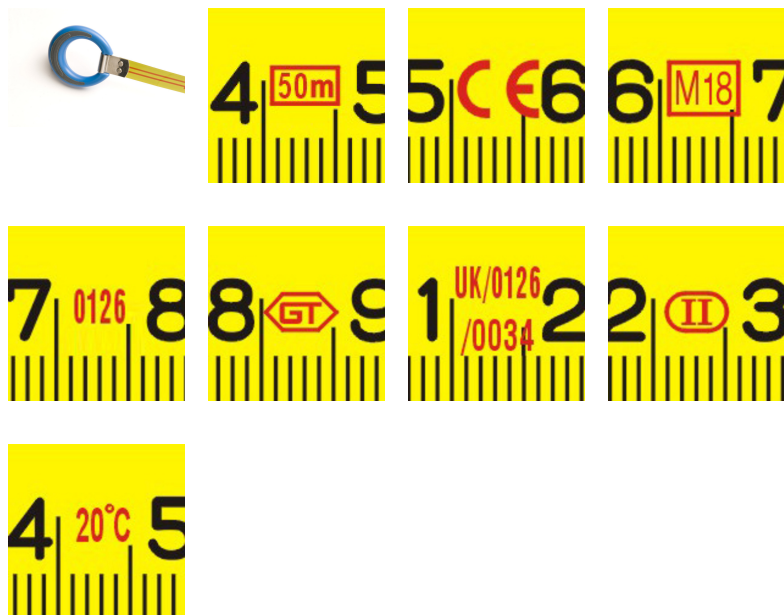

Hosszú mérőszalag

714

Használat

Termékjellemzők

- kétkomponensű tokozat
- akrilbevonatú acélszalag a hosszú élettartam érdekében
- a szalag hatszor gyorsabban feltekerhető

Barcode	m	d	Icon
---------	---	---	------

162

62

1100

Szállítási csomagolás

Barcode	Icon	TA	TB	TC	Icon
---------	------	----	----	----	------

621525

1