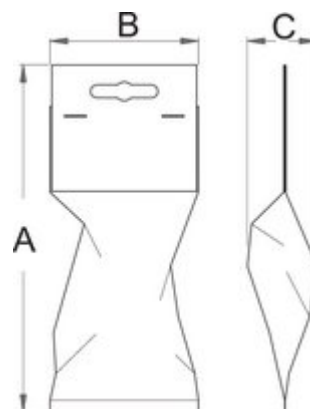

m

d

609365

2

16

125

Kiskereskedelmi csomagolás

MA

MB

MC

609365

355

80

15,5

125

Szállítási csomagolás

TA

TB

TC

609365

1