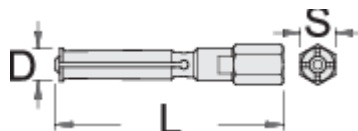

Barcode	D"	L	S	Icon
623089	6,5 - 8	81	14	38
623090	10 - 12	83	14	53
623091	12 - 15	92	14	65
623092	17 - 20	102,5	14	125
623093	22 - 28	125	17	269
623094	30 - 36	140	22	525

Kiskereskedelmi csomagolás

Barcode	MA	MB	MC	Icon
623089	165	80	14	48
623090	190	80	14	56