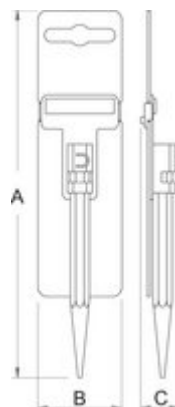

Lemezlyukasztó

640/6

Profilok

[_\(/hu/support/warranty\)](https://hu/support/warranty)

Termékjellemzők

- anyaga: Premium króm-vanádium acél
- teljes anyagában nemesített
- hegy indukciósan edzett
- felületkezelés: porlakkozott
- DIN 6458 szabvány szerint

Szabványok

DIN 7255

	D	L		
601702	1	120	10	64
601703	2	120	10	69
601704	3	120	10	70
601705	4	120	10	72
601706	5	120	10	73
601707	6	120	10	75
602665	7	120	12	104
601708	8	120	12	108

D

L

601709

10

120

12

139

Kiskereskedelmi csomagolás

	MA	MB	MC	
601702	195	44	20	71
601703	195	44	20	76
601704	195	44	20	77
601705	195	44	20	79
601706	195	44	20	80
601707	195	44	20	82
602665	195	44	20	111
601708	195	44	20	115
601709	195	44	20	146

Szállítási csomagolás

		TA	TB	TC	
601702	4	99	218	45	409
601703	4	99	218	45	429
601704	4	99	218	45	433
601705	4	99	218	45	441
601706	4	99	218	45	445
601707	4	99	218	45	453
602665	4	99	218	45	569

		TA	TB	TC	
--	---	----	----	----	---