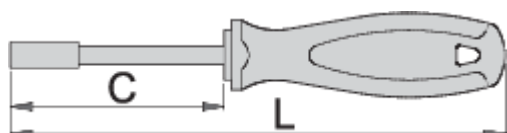

C

L

616464

5.5

125

225

103

616465

6

125

225

103

616466

7

125

235

123