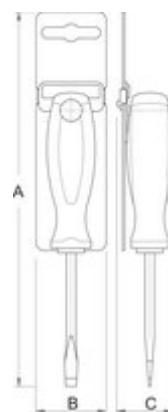

## Termékjellemzők

- szár: Premium Hard króm-vanádium acél, teljes anyagában nemesített
- markolat: ergonomikus kialakítású
- háromkomponensű műanyag markolat
- markolatban lyuk a felfüggesztéshez
- EN 60900 szabvány szerint
- DIN 3125 szabvány szerint

125

235

123

		C	L	
616467	8	125	235	140
623341	9	125	235	124
616468	10	125	235	157
623342	11	125	235	159
623444	12	125	245	162
616469	13	125	245	186
623445	14	125	245	166