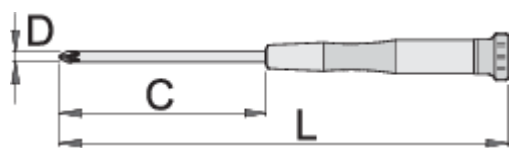

Szabványok

DIN 5262PZ, ISO 8764PZ

		C	L	D	
608308	PZ 0	60	153	3	13
608309	PZ 1	80	173	4.5	26