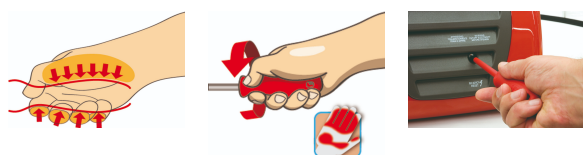

Szigetelt Pozidriv (PZ) csavarhúzó VDE markolattal

623VDE

Használat

Profilok

Premium Hard

[./hu/about-](#)

[us/materials).](#)

[./hu/support/warranty).](#)

Termékjellemzők

- szár: Premium Hard króm-vanádium acél, teljes anyagában nemesített
- hegy feketített
- markolat: ergonomikus kialakítású
- polipropilén
- markolatban lyuk a felfüggesztéshez
- ISO 87564-1, 2 és EN 60900 szabványok szerint

Szabványok

EN 60900

C

L

616482

PZ0

60

145

34

616483

PZ1

80

165

60

616484

PZ2

100

200

93