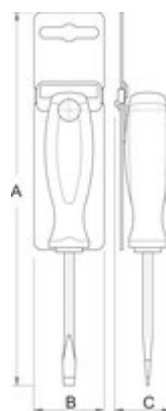

Termékjellemzők

- szár: Premium Hard króm-vanádium acél, teljes anyagában nemesített
- hegy feketített
- markolat: ergonomikus kialakítású
- háromkomponensű műanyag markolat
- markolatban lyuk a felfüggesztéshez
- EN 60900 szabvány szerint

35

616455

TX 15

80

180

37

616456

TX 20

80

180

43

		C	L	
616457	TX 25	80	180	63
616458	TX 27	100	210	76
616459	TX 30	100	210	98

Kiskereskedelmi csomagolás

	MA	MB	MC	
616454	220	44	32	42
616455	220	44	36,6	44
616456	240	44	36,6	50
616457	255	44	36,6	70
616458	270	44	39,7	83
616459	280	44	39,7	105

Szállítási csomagolás

		TA	TB	TC	
616454	4	75	286	40	293
616455	4	75	278	54	301
616456	4	75	278	54	325
616457	4	114	291	39	405
616458	4	114	291	39	457
616459	4	115	318	39	545