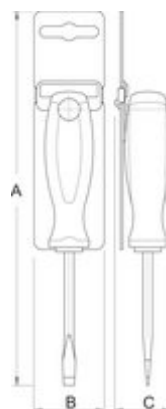

## Termékjellemzők

- szár: Premium Hard króm-vanádium acél, teljes anyagában nemesített
- hegy feketített
- markolat: ergonomikus kialakítású
- háromkomponensű műanyag markolat
- markolatban lyuk a felfüggesztéshez
- EN 60900 szabvány szerint

34

616449

3

75

175

37

		C	L	
616450	4	75	175	68
616451	5	75	185	93
616452	6	100	210	128
616453	8	100	210	203

### Kiskereskedelmi csomagolás

	MA	MB	MC	
616448	215	44	32	41
616449	215	44	36,6	44
616450	260	44	36,6	75
616451	270	44	39,7	100
616452	300	44	39,7	135
616453	330	44	39,7	210

### Szállítási csomagolás

		TA	TB	TC	
616448	4	86	220	61	289
616449	4	75	308	60	301
616450	4	114	291	39	425
616451	4	104	337	40	525
616452	4	115	318	39	665
616453	4	114	388	47	965