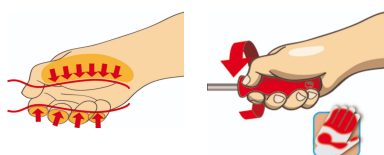

Szigetelt Phillips (PH) csavarhúzó VDE markolattal

613VDE

Használat

Profilok

Premium Hard

[./hu/about-](#)

[us/materials).](#)

[./hu/support/waranty).](#)

Termékjellemzők

- szár: Premium Hard króm-vanádium acél, teljes anyagában nemesített
- hegy feketített
- markolat: ergonomikus kialakítású
- polipropilén
- markolatban lyuk a felfüggesztéshez
- ISO 87564-1, 2 és EN 60900 szabványok szerint

Szabványok

EN 60900

+

C

L

616478

PH0

60

145

34

616479

PH1

80

165

60

616480

PH2

100

200

94