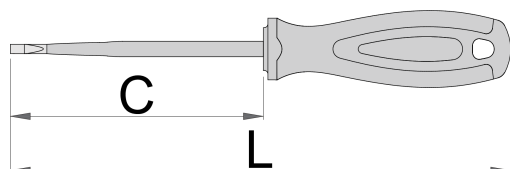

Szigetelt lapos/Phillips (SL/PH) SLIM csavarhúzó VDE TBI markolattal

611VDETBI

Használat

Profilok

Premium Hard

[./hu/about-](#)

[us/materials).](#)

[./hu/support/warranty).](#)

Termékjellemzők

- szár: Premium Hard króm-vanádium acél, teljes anyagában nemesített
- hegy feketített
- markolat: ergonomikus kialakítású
- háromkomponensű műanyag markolat
- markolatban lyuk a felfüggesztéshez
- EN 60900 szabvány szerint

Előnyök:

- vékony szárkialakítású változat
- A vékonyabb szár ellenére a szerszám a hagyományos szigetelt csavarhúzókkal megegyező funkcionalitást és biztonságot kínál.
- a vékonyabb csavarhúzószárral a nehezen hozzáférhető helyeken is lehetséges a munka