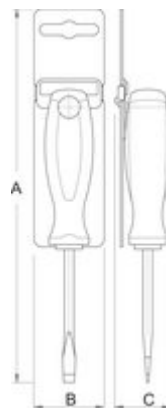

Szigetelt lapos/Phillips (SL/PH) SLIM csavarhúzó VDE TBI markolattal

611VDETBI

Használat

Profilok

Premium Hard

[./hu/about-](#)

[us/materials\).](#)

[./hu/support/warranty\).](#)

Termékjellemzők

- szár: Premium Hard króm-vanádium acél, teljes anyagában nemesített
- hegy feketített
- markolat: ergonomikus kialakítású
- háromkomponensű műanyag markolat
- markolatban lyuk a felfüggesztéshez
- EN 60900 szabvány szerint

Előnyök:

- vékony szárkialakítású változat
- A vékonyabb szár ellenére a szerszám a hagyományos szigetelt csavarhúzókkal megegyező funkcionalitást és biztonságot kínál.
- a vékonyabb csavarhúzószárral a nehezen hozzáférhető helyeken is lehetséges a munka

Barcode	+	C	L	Icon
---------	---	---	---	------

624071	SLPH 1	80	180	56
624072	SLPH 2	100	210	88

Kiskereskedelmi csomagolás

Barcode	MA	MB	MC	Icon
---------	----	----	----	------

624071	235	44	36,6	67
624072	270	44	39,7	101