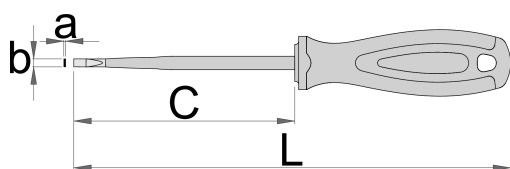

Szabványok

EN 60900