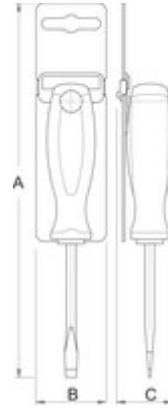

Termékjellemzők

- szár: Premium Hard króm-vanádium acél, teljes anyagában nemesített
- hegy feketített
- markolat: ergonomikus kialakítású
- háromkomponensű műanyag markolat
- markolatban lyuk a felfüggesztéshez
- EN 60900 szabvány szerint

Előnyök:

- vékony szárkialakítású változat
- A vékonyabb szár ellenére a szerszám a hagyományos szigetelt csavarhúzókkal megegyező funkcionalitást és biztonságot kínál.
- a vékonyabb csavarhúzószárral a nehezen hozzáférhető helyeken is lehetséges a munka

Szabványok

EN 60900

	axb	C	L	
624063	0.6 x 3.5	100	185	37
624064	0.8 x 4.0	100	185	39
624065	1.0 x 5.5	125	225	74
624066	1.2 x 6.5	150	260	107

Kiskereskedelmi csomagolás

	MA	MB	MC	
624063	240	44	32	46
624064	240	44	32	50
624065	280	44	36,6	82
624066	315	44	39,7	120

Szállítási csomagolás

		TA	TB	TC	
624063	4	75	286	40	309
624064	4	75	286	40	309
624065	4	115	318	39	453
624066	4	115	340	39	605