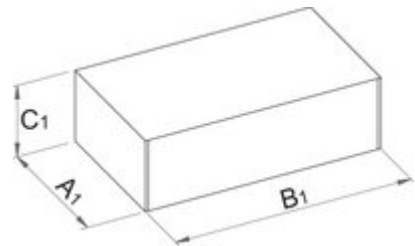

Szabványok

EN 60900

	axb	C	L	
624063	0.6 x 3.5	100	185	37
624064	0.8 x 4.0	100	185	39
624065	1.0 x 5.5	125	225	74
624066	1.2 x 6.5	150	260	107

Kiskereskedelmi csomagolás

	MA	MB	MC	
624063	240	44	32	46
624064	240	44	32	50
624065	280	44	36,6	82
624066	315	44	39,7	120