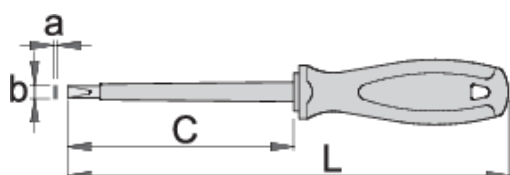

Szigetelt lapos (SL) villanszerelő csavarhúzó VDE TBI markolattal

603VDE TBI

Használat

Profilok

Premium Hard

[./hu/about-](#)

[us/materials).](#)

[./hu/support/warranty).](#)

Termékjellemzők

- szár: Premium Hard króm-vanádium acél, teljes anyagában nemesített
- hegy feketített
- markolat: ergonomikus kialakítású
- háromkomponensű műanyag markolat
- markolatban lyuk a felfüggesztéshez
- EN 60900 szabvány szerint
- ISO 8764-1, 2 szabványok szerint

Szabványok

EN 60900

axb

C

L