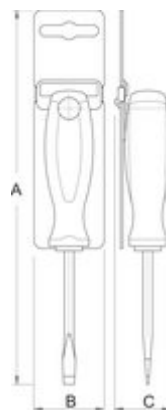

## Termékjellemzők

- szár: Premium Hard króm-vanádium acél, teljes anyagában nemesített
- hegy feketített
- markolat: ergonomikus kialakítású
- háromkomponensű műanyag markolat
- markolatban lyuk a felfüggesztéshez
- EN 60900 szabvány szerint
- ISO 8764-1, 2 szabványok szerint

## Szabványok

EN 60900

axb

C

L

|  | axb        | C   | L   |  |
|---|------------|-----|-----|--|
| 616436  | 0.4 x 2.5  | 75  | 160 | 33   |
| 616437  | 0.5 x 3.0  | 100 | 185 | 37   |
| 616438  | 0.6 x 3.5  | 100 | 185 | 39   |
| 616439  | 0.8 x 4.0  | 100 | 185 | 43   |
| 621247  | 1.0 x 4.5  | 125 | 225 | 75   |
| 616440  | 1.0 x 5.5  | 125 | 225 | 75   |
| 616441  | 1.2 x 6.5  | 150 | 260 | 113  |
| 616442  | 1.2 x 8.0  | 175 | 295 | 163  |
| 621248  | 1.6 x 10.0 | 200 | 320 | 115  |

### Kiskereskedelmi csomagolás

|  | MA  | MB | MC   |  |
|--|-----|----|------|---|
| 616436   | 215 | 44 | 32   | 40  |
| 616437   | 240 | 44 | 32   | 44  |
| 616438   | 240 | 44 | 32   | 46  |
| 616439   | 240 | 44 | 32   | 50  |
| 621247   | 280 | 44 | 36,6 | 82  |
| 616440   | 280 | 44 | 36,6 | 82  |
| 616441   | 315 | 44 | 39,7 | 120   |
| 616442   | 350 | 44 | 42,7 | 170   |
| 621248   | 370 | 44 | 42,7 | 122   |

### Szállítási csomagolás

|  |  | TA  | TB  | TC |  |
|--|---|-----|-----|----|---|
| 616436   | 4   | 75  | 286 | 40 | 285   |
| 616437   | 4   | 75  | 286 | 40 | 301   |
| 616438   | 4   | 75  | 286 | 40 | 309   |
| 616439   | 4   | 75  | 286 | 40 | 325   |
| 621247   | 4   | 115 | 318 | 39 | 453   |
| 616440   | 4   | 115 | 318 | 39 | 453   |
| 616441   | 4   | 115 | 340 | 39 | 605   |
| 616442   | 4   | 114 | 388 | 47 | 805   |
| 621248   | 4   | 114 | 388 | 47 | 613   |