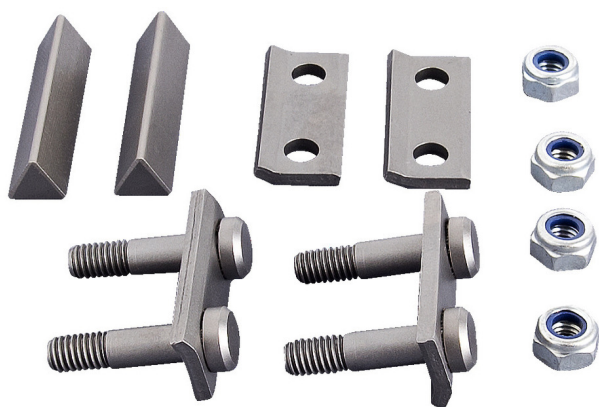

Cserélhető vágóél-készlet 596PLUS/6G csapszegvágóhoz

596.2PLUS/7

Profilok

[_\(/hu/support/warranty\)](https://hu/support/warranty)

Termékjellemzők

- a készlet tartalma: 2 vágóél, 4 rögzítőlemez, 4 csavar, 4 záróanya

615260

750

116

615261

900

126

Kiskereskedelmi csomagolás

Barcode	MA	MB	MC	Icon
615260	145	80	14	116
615261	165	80	15	126