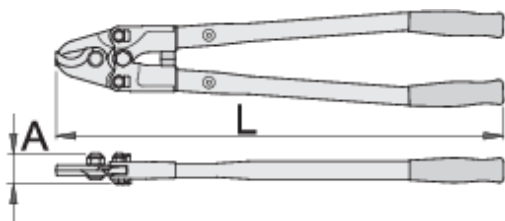

615226

L

550

A

38

O_{max}

23

2080