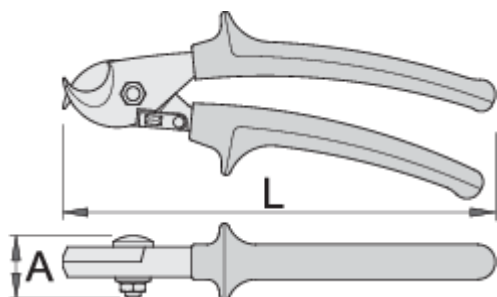

Szabványok

EN 60900