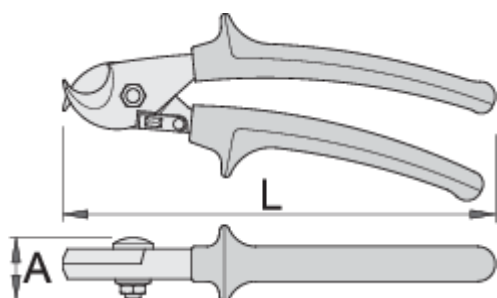

Kábelvágó

580/1BI

Használat

Profilok

[\(/hu/about-us/materials\)](https://hu/about-us/materials)

[\(/hu/support/warranty\)](https://hu/support/warranty)

Termékjellemzők

- anyaga: Premium Plus szénacél
- kovácsolt, teljes anyagában nemesített
- vágóélek indukciósan edzettek
- felületkezelés: krómozott, ISO 1456:2009 szabvány szerint
- fej polírozott
- megerősített, kétkomponensű markolat
- markolaton kidomborodó UNIOR márkajelzés

Fontos!

- acélhuzal nélküli kábelek vágásához

L

A

Ø

Barcode	L	A	Ø↑	Icon
609238	170	22	10	339
609239	230	22	17	444

Kiskereskedelmi csomagolás

Barcode	MA	MB	MC	Icon
609238	240	72	32	354
609239	290	77	32	458