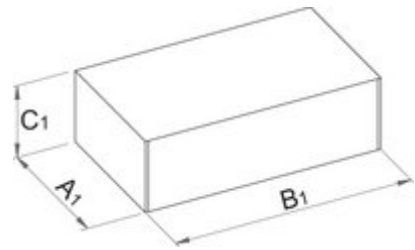

Előnyök:

- retesz a véletlen nyitás ellen
- kézvédő támaszték

Használat:

- általános kerti munkákhoz

Kiskereskedelmi csomagolás

| | MA | MB | MC | |
|--------|-----|----|----|-----|
| 601590 | 275 | 72 | 27 | 301 |