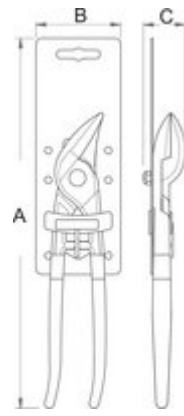

- anyaga: vágóél Premium Plus szénacélból
- alumínium mozgatható támasztópofa
- vágórészek teljes anyagukban nemesítettek
- teflonbevonatú vágóél
- felületkezelés: nikkelezett
- mártott műanyag markolat

Előnyök:

- retesz a véletlen nyitás ellen
- kézvédő támaszték

Használat:

- általános kerti munkákhoz

Kiskereskedelmi csomagolás

| | MA | MB | MC | |
|--------|-----|----|----|-----|
| 601590 | 275 | 72 | 27 | 301 |

Szállítási csomagolás

| | | TA | TB | TC | |
|--------|---|-----|-----|----|------|
| 601590 | 4 | 145 | 358 | 48 | 1325 |

Pótalkatrészek

Javítókészlet 550/3PR kerti ollóhoz

Cserélhető vágóél 550 kerti ollóhoz