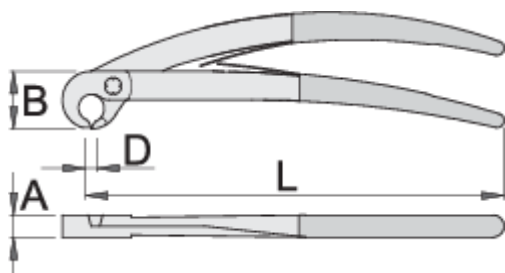

Előnyök:

- a szerszám nyitását rugó segíti