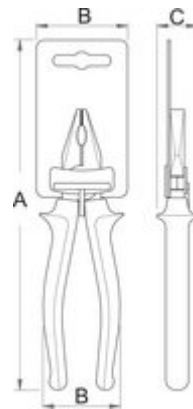

Elektronikai hajlított félkerek csőrű fogó

512/4E

Profilok

Termékjellemzők

- anyaga: Premium Flex Plus szénacél
- kovácsolt, teljes anyagában nemesített
- megerősített, kétkomponensű markolat

L

B

D

A

620075

140

12.6

3.2

8.2

97

Kiskereskedelmi csomagolás

	MA	MB	MC	
620075	200	58	23	103

Szállítási csomagolás

		TA	TB	TC	
620075	4	114	291	39	537