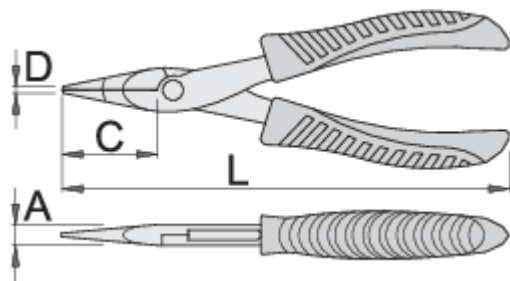

Elektronikai hajlított félkerek csőrű fogó

512/4E

Profilok

Termékjellemzők

- anyaga: Premium Flex Plus szénacél
- kovácsolt, teljes anyagában nemesített
- megerősített, kétkomponensű markolat

L

B

D